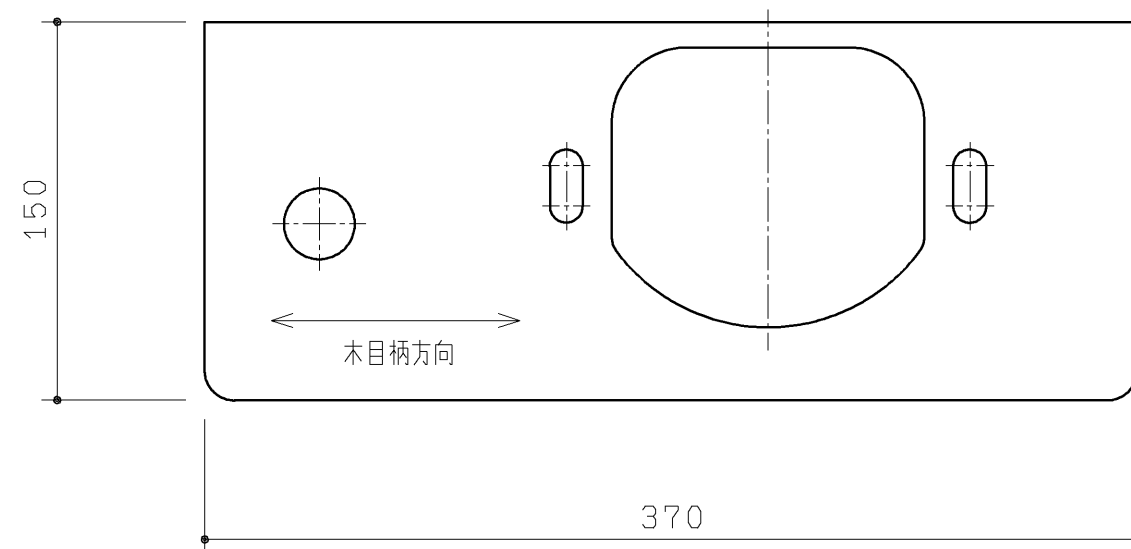

品番	表面色
UGKR03AL#NW1	ホワイト
UGKR03AL#EL	ライトウッドN
UGKR03AL#MW	ダークブラウン
UGKR03AL#EW	ホワイトウッド
UGKR03AL#EM	ミディアムウッドN

材質：木質+シート貼り

TOTO		第三角法	単位 mm	名称 カウンター
製図 齊田	検図 武藤	中尾	日付 19.12.02	尺度 1:3
備考				品番 UGKR03AL#
				図番